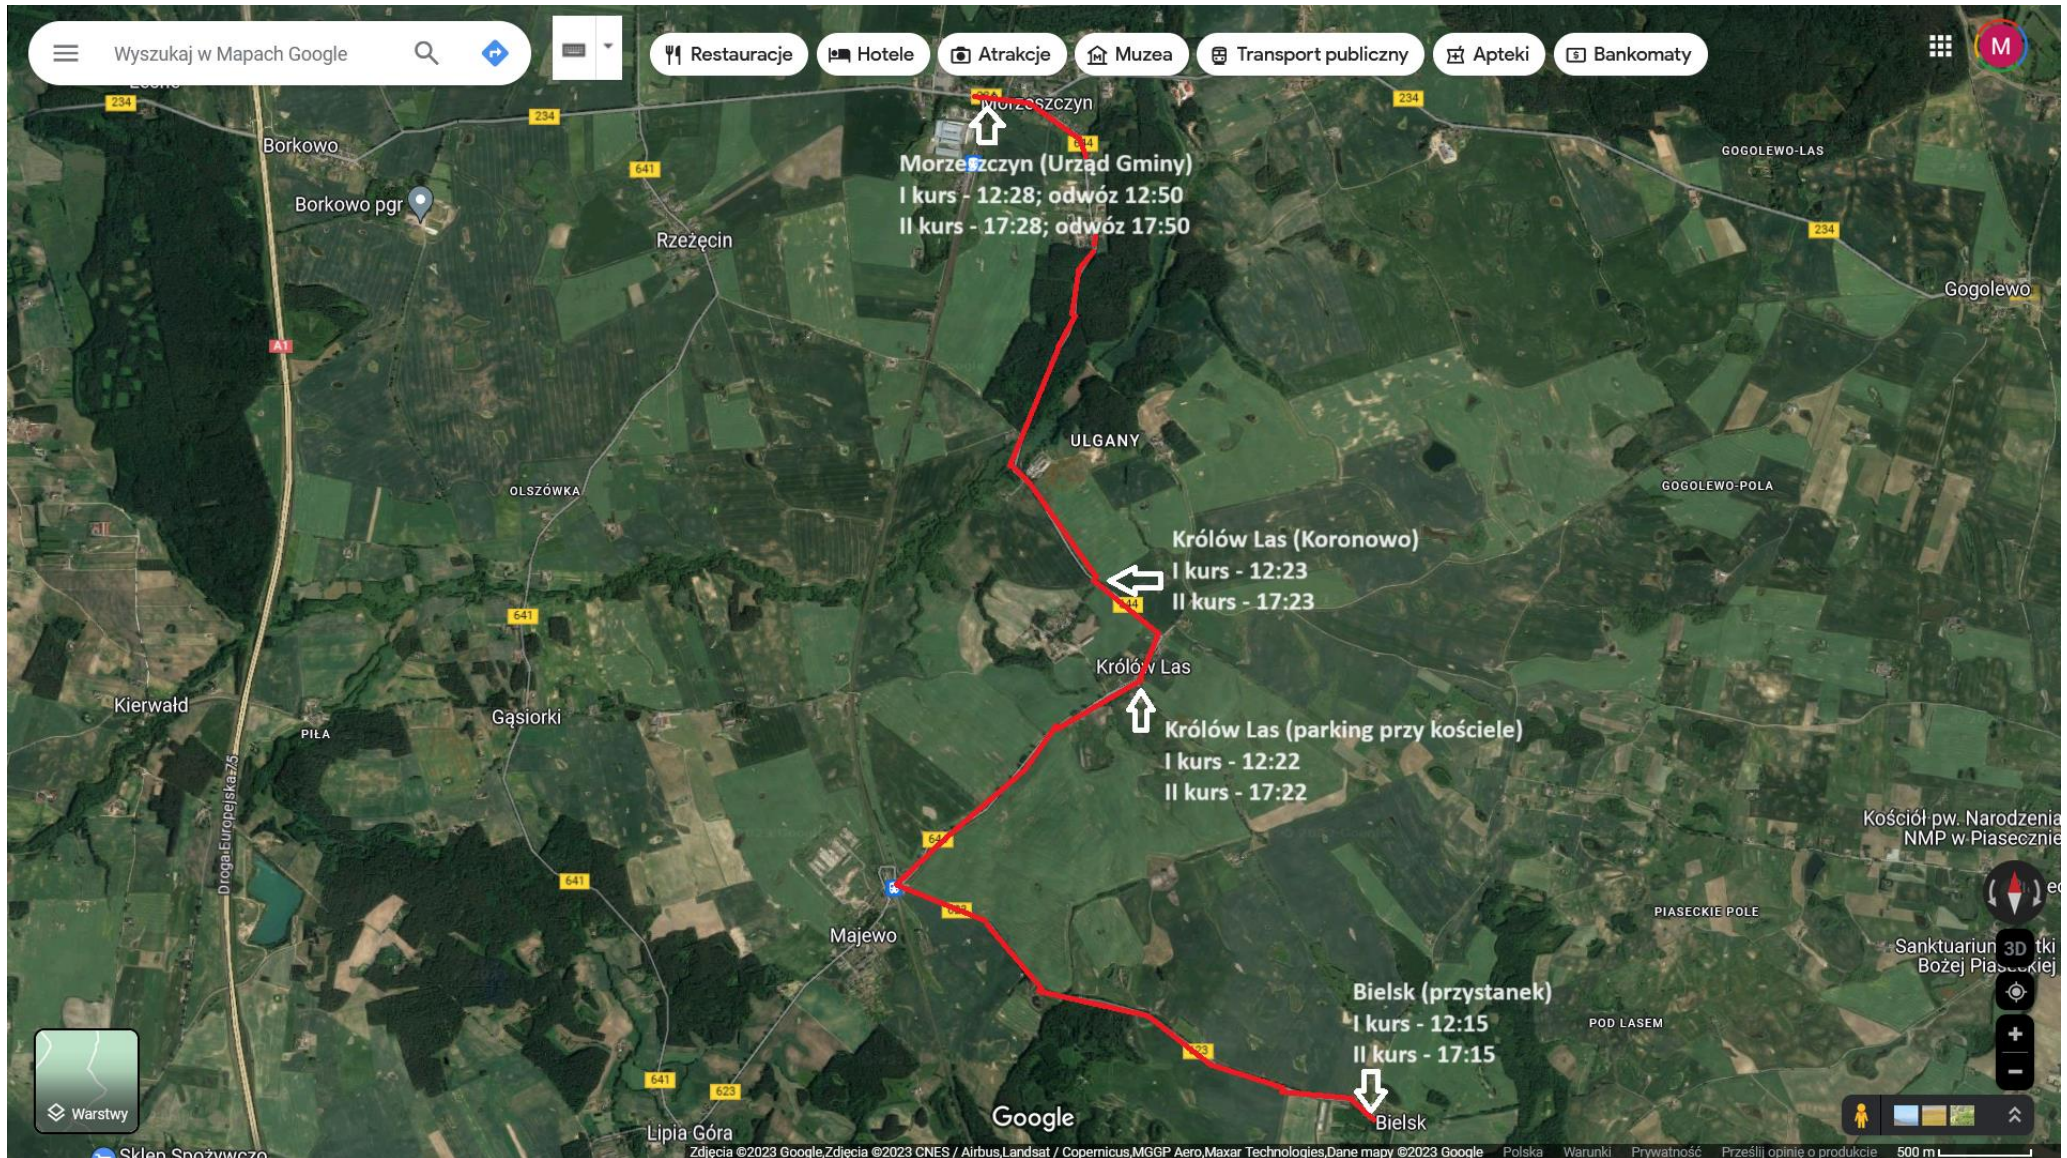

Lokal Obwodowej Komisji Wyborczej Nr 1 w Morzeszczynie

Lokal Obwodowej Komisji Wyborczej Nr 2 w Nowej Cerkwi

Lokal Obwodowej Komisji Wyborczej Nr 3 w Lipiej Górze